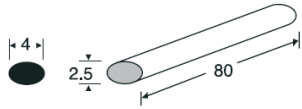

Komplett.
Kompetent.
Konstant.

www.W20.de

Silikonschwamm-Plomben, oval **STERILE**

S 1981-4 Silikonschwamm-Plombe, oval
2,5 mm x 4,0 mm x 80 mm (501 Style)
1 VPE (5 Stück) Art.# 10029424

S 1981-5 Silikonschwamm-Plombe, oval
3,0 mm x 5,0 mm x 100 mm (506 Style)
1 VPE (5 Stück) Art.# 10029425

S 1981-7 Silikonschwamm-Plombe, oval
3,25 mm x 7,0 mm x 80 mm (907 Style)
1 VPE (5 Stück) Art.# 10029426

Hersteller für alle Produkte dieser Seite: Labtician