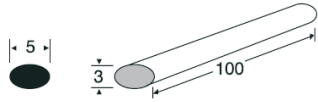

Komplett.
Kompetent.
Konstant.

www.W20.de

Silikonschwamm-Plomben, oval **STERILE**

S 1981-4 Silikonschwamm-Plombe, oval
2,5 mm x 4,0 mm x 80 mm (501 Style)
1 VPE (5 Stück) Art.# 10029424

S 1981-5 Silikonschwamm-Plombe, oval
3,0 mm x 5,0 mm x 100 mm (506 Style)
1 VPE (5 Stück) Art.# 10029425

S 1981-7 Silikonschwamm-Plombe, oval
3,25 mm x 7,0 mm x 80 mm (907 Style)
1 VPE (5 Stück) Art.# 10029426

Hersteller für alle Produkte dieser Seite: Labtician