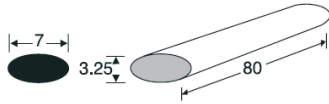

Komplett.
Kompetent.
Konstant.

www.W20.de

Silikonschwamm-Plomben, oval **STERILE**

S 1981-4 Silikonschwamm-Plombe, oval
2,5 mm x 4,0 mm x 80 mm (501 Style)
1 VPE (5 Stück) Art.# 10029424

S 1981-5 Silikonschwamm-Plombe, oval
3,0 mm x 5,0 mm x 100 mm (506 Style)
1 VPE (5 Stück) Art.# 10029425

S 1981-7 Silikonschwamm-Plombe, oval
3,25 mm x 7,0 mm x 80 mm (907 Style)
1 VPE (5 Stück) Art.# 10029426

Hersteller für alle Produkte dieser Seite: Labtician